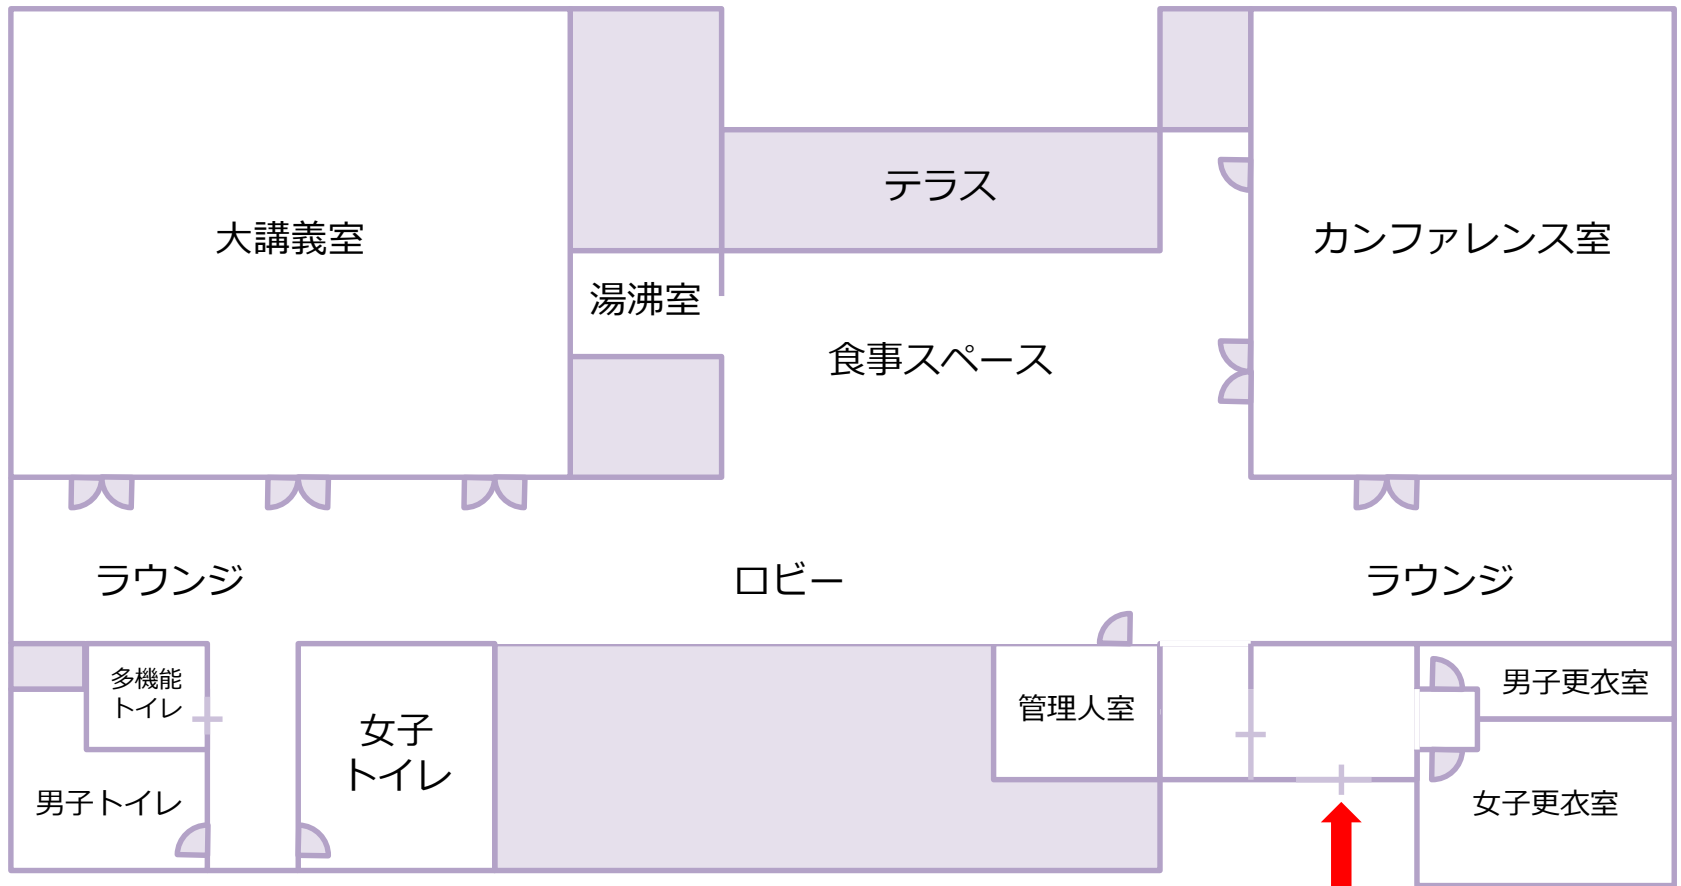

病院

西正面玄関入口

パレット

北玄関入口

マミーベアー  
トレイン

虹のかけ橋

成育医療研究センター

マクドナルド  
ハウス

保育園

成育医療研究センター前

成城学園前→

←渋谷

国立成育医療研究センター

世田谷通り

大蔵団地前

↑  
**教育研修棟  
入口**